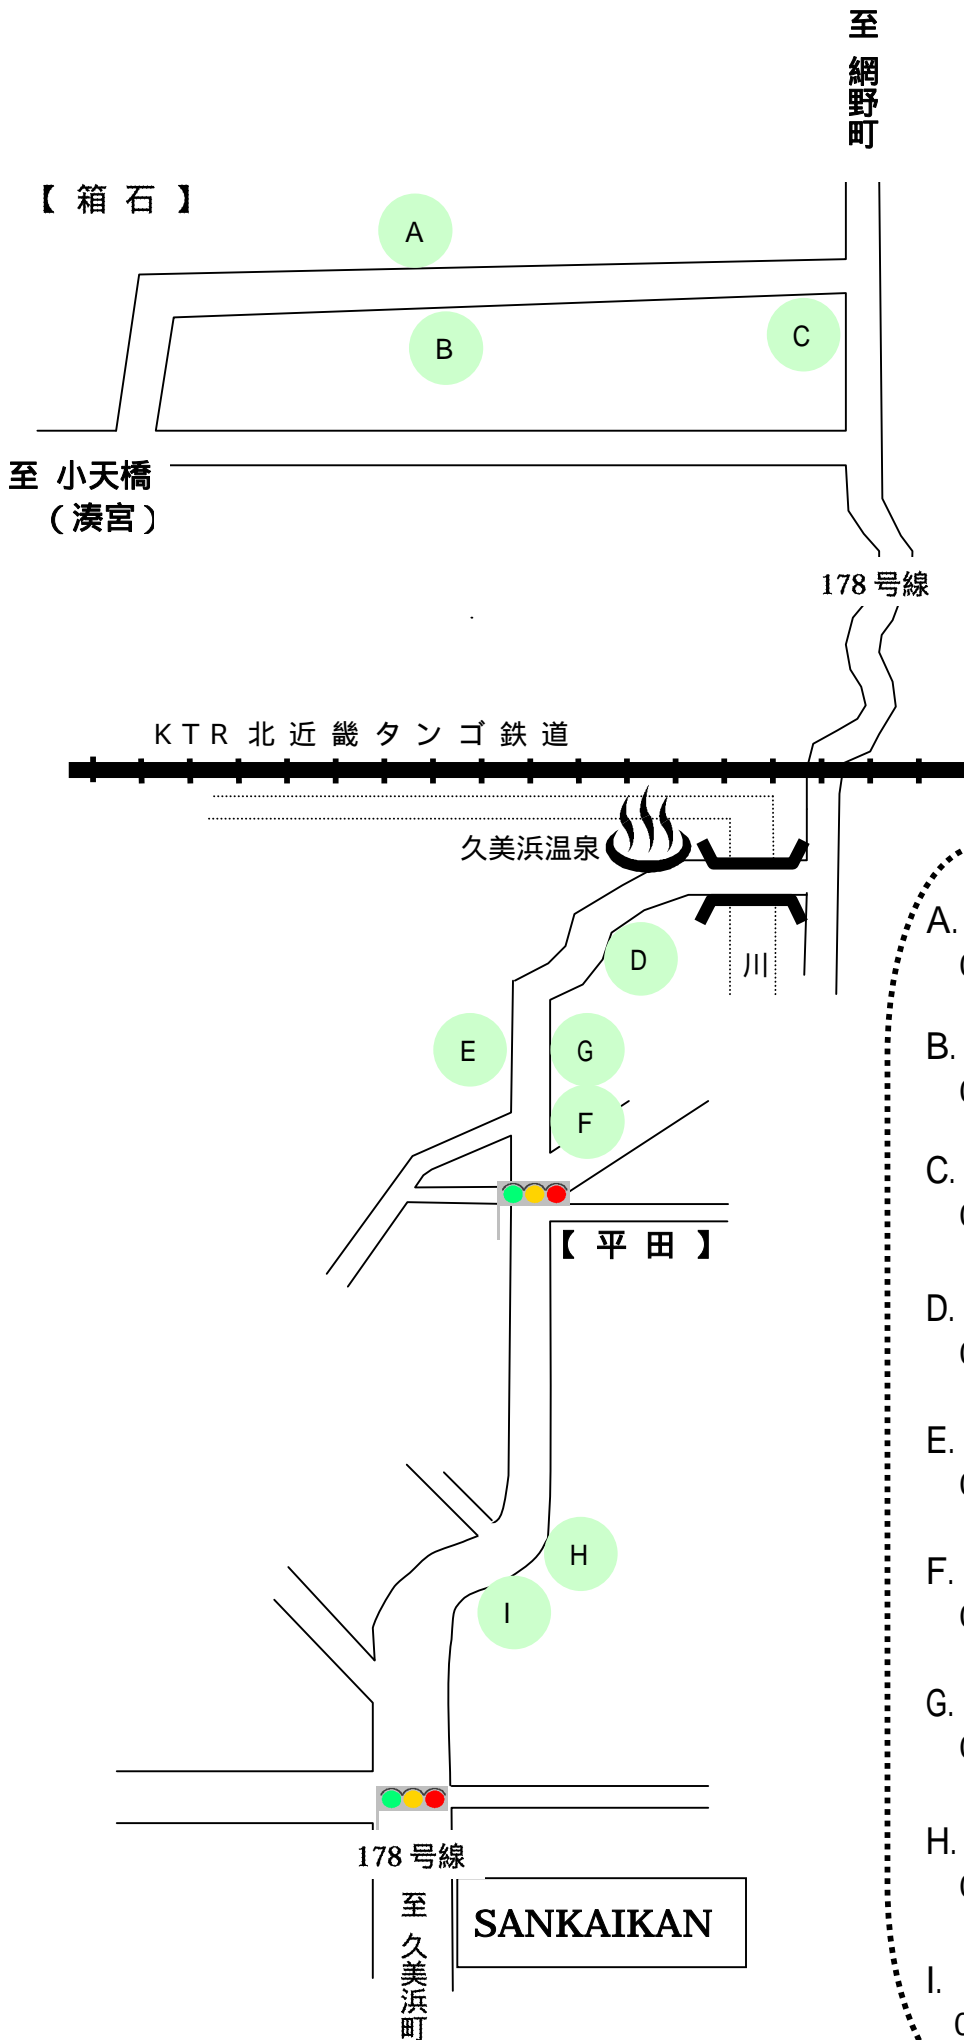

觀光農園

案内図

- A. 川畔英昭農園
0772-83-0513 (久美浜町箱石)
- B. 米田豊農園
0772-83-0517 (久美浜町箱石)
- C. 家城農園 (家城泰直)
0772-83-0340 (久美浜町箱石)
- D. 白岩栄一農園
0772-83-1216 (久美浜町平田)
- E. 能勢侃農園
0772-83-0896 (久美浜町平田)
- F. 長砂儀尚農園
0772-83-0928 (久美浜町平田)
- G. 白岩弘農園
0772-83-0916 (久美浜町平田)
- H. 能勢肇農園
0772-83-0482 (久美浜町平田)
- I. 白一農園 (白岩秀一)
0772-83-1348 (久美浜町平田)